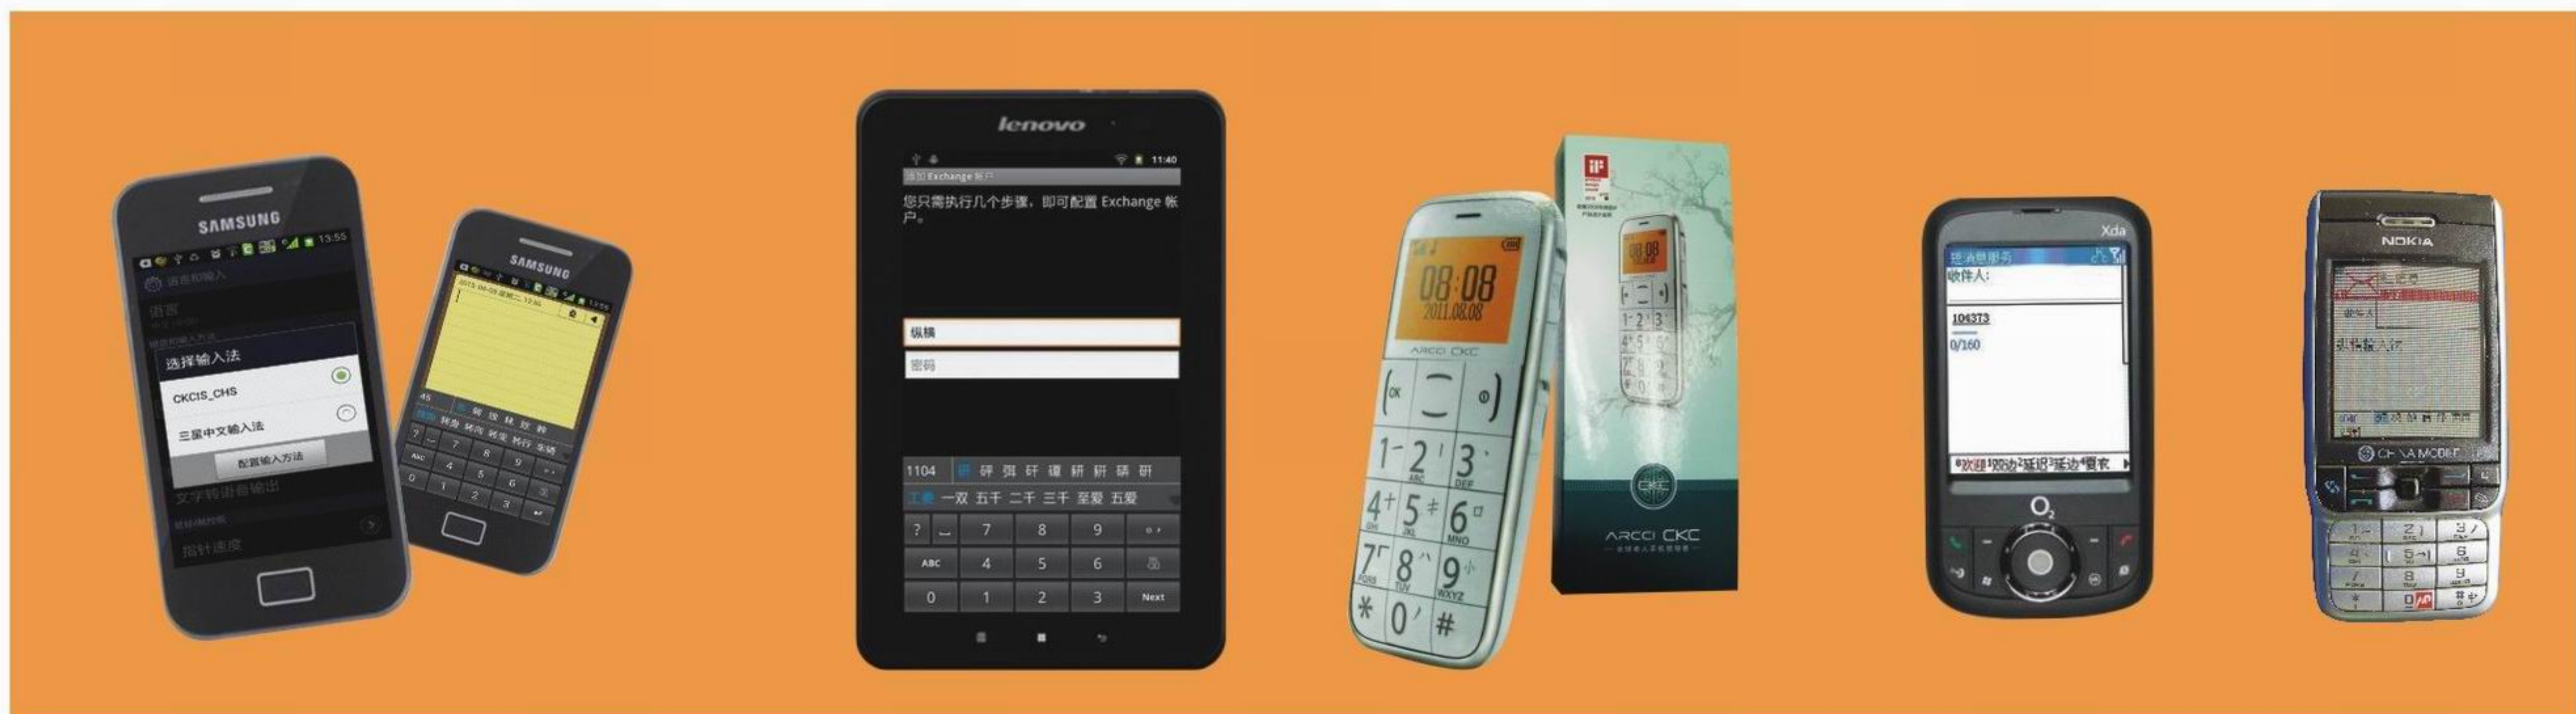

璀璨纵横
CUI CAN ZONG HENG

纵横汉字系列软件

纵横研究所将中文信息处理技术与计算机软硬件前沿技术紧密结合，在20年中，陆续推出了PC平台和手持设备，适合不同操作系统，面向简、繁不同用户，支持大字汇和词汇的各个版本的纵横汉字输入系统。

适应PC平台下的操作系统，先后开发了适合DOS平台以及后续各Windows版本的纵横输入法。同时，研究所还开发了各Linux平台下的纵横输入系统。

随着手机等掌上设备的广泛使用，研究所又先后研制开发了Pocket PC，Windows Mobile，Symbian及Android手机的纵横输入法。

与手机厂商协助，将纵横输入法与老年手机相结合，方便老年人进入数字化生活。

配合纵横输入法的教学、推广和比赛，研究所又开发研制了各平台下辅助教学软件、实时词典以及输入法比赛系列软件。

研究成果

在科学研究方面，研究所也取得了一大批成果，曾先后获得省级奖项16次，发表论文500多篇，出版著作25部。获得国家级项目10个、专利2个、软件著作权26个。

研究所获得的集体奖项有：江苏省优秀软件一等奖、二等奖、三等奖，江苏省科技进步三等奖、四等奖，江苏省优秀学科梯队等。研究所骨干成员获得的个人奖项有：国务院政府特殊津贴享受者、国家级有突出贡献的中青年专家，江苏苏州“333工程”重点培养专业技术人才，江苏省优秀中青年骨干教师，江苏省新长征突击手，苏州市十佳青年等。